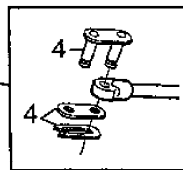

## Section: PARK SENATOR-PRESIDENT- COMFORT-POWER-ROYAL STEERING

Pos.	Quantity	Spare part No	Description	Kit	Notes	New
		6113				
		6114				
	6112	6143				
1	1	1	1134-2820-06	Chain	83 länk	
2	1	1	1134-2817-01	Steering cable-LH		
3	1	1	1134-2817-02	Steering cable-RH		
4	2	2	1134-2824-01	Chain lock		
5	2	2	1134-3817-01	Compression spring		
6	2	2	9699-0090-02	Flat washer		
7	2	2	9747-0831-02	Lock nut		
8	4	4	1134-2816-01	Sprocket		
9	4	4	1134-0041-02	Idler wheel bush		
10	4	4	9699-0035-02	Flat washer		
11	2	2	9997-1050-16	Screw		
12	2	2	9897-1040-12	Screw		
13	4	4	9739-1031-22	Nut		
14	2	2	1134-9025-01	Steering pulley-kit	Sats 2 st/kit of 2	
15	2	2	1134-0041-01	Bushing		
16	2	2	1134-3022-01	Cable holder		
17	2	2	9997-1030-16	Screw		
18	2	2	9739-1031-22	Nut		
19	1	1	1134-4120-03	Steering console		
20	4	4	9897-0820-16	Screw		
21	4	4	9739-0831-22	Nut		
22	1	1	1134-1305-03	Steering column-low		
23	2	2	1134-1901-01	Bearing		
24	2	2	9893-0616-16	Screw		
25	1	1	1134-2821-01	Steering rod		
26	1	1	1134-2837-01	Spacer		
27	1		1134-1966-03	Steering wheel		
28		1	1134-4155-01	Steering wheel		
29		1	1134-4218-01	Steering tube-inner		
30		1	1134-4138-01	.Catch		